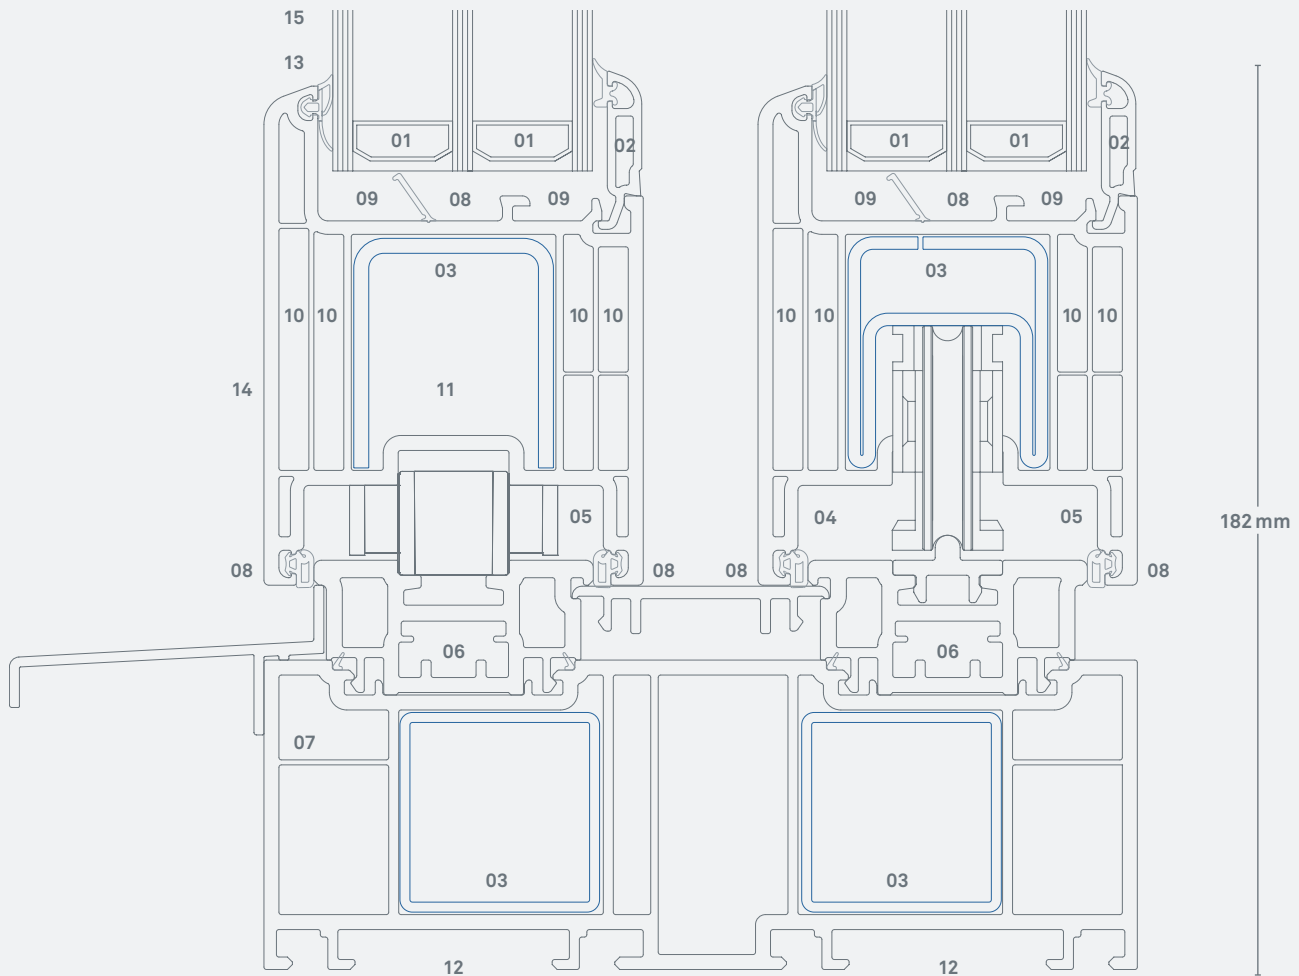

Inoutic Hebeschiebetür

Hebeschiebetür
Abb.: 1:1,5

- **01 Bis zu 52 mm-Verglasung:** Aufnahme besonders leistungsfähiger Funktionsgläser möglich / hoher Schallschutz bis Klasse 4 gemäß Schallschutzrichtlinien
- **02 Hybrid-Glasleistenrasterung:** Sowohl 1- Fuß- als auch 2-Fuß-Glasleiste einsetzbar
- **03 Starke, formschlüssige Armierungen:** Stabile Rahmen- und Flügelkonstruktion. Direkte Lastabtragung durch speziell geformte Stahlverstärkung
- **04 Aufrüstung zu Sicherheitsfenstern möglich:** Hoher Einbruchschutz mit speziellen Beschlägen und Sicherheitsglas (RC2)
- **05 Zusatzversteifung:** Geschosshohe Elemente realisierbar

- **06 Beschläge:** Hohe Funktionalität / Befestigung durch drei PVC-Wandungen und Stahl
- **07 Druckfreie Entwässerung:** Maximale Schlagregendichtheit
- **08 Zusätzliche patentierte Dichtung im Glasfalz und zwei umlaufende Dichtungen, geschäumt und hochwärmedämmend:** Hervorragende Wind- und Schlagregendichtheit
- **09 Gerade Falzausbildung:** Optimale Lastabtragung hoher Glasgewichte
- **10 5-Kammer-Technik:** Exzellente Wärmedämmung / U_f-Wert 1,3 W/m²K
- **11 Flügelbautiefe 76 mm:** Beste Wärmedämmung für Heizkosteneinsparung

- **12 Zusatzprofile aufrastbar:** Passende Anschlusslösung für jede bauliche Situation
- **13 20-Grad-Schrägen und Rundungen:** Guter Wasserablauf / harmonisches Design
- **14 Designmöglichkeiten:** Große Auswahl an Dekoren und Farben / erhältlich in Uni- und Holzdekor, mit Perlstruktur und im Metalliclook / optional auch mit Alu-Vorsetzschale
- **15 Glasteilende Sprossen realisierbar**

DAS RECYCLING-KONZEPT / INOUTIC IST GRÜNDUNGSMITGLIED DER INITIATIVE »REWINDO«, IN DER SICH DIE FÜHRENDE DEUTSCHEN KUNSTSTOFFPROFILPRODUZENTEN ZUSAMMENGESCHLOSSEN HABEN, UM KUNSTSTOFF-FENSTERRECYCLING ZU FÖRDERN.

IHR FENSTER-FACHBETRIEB