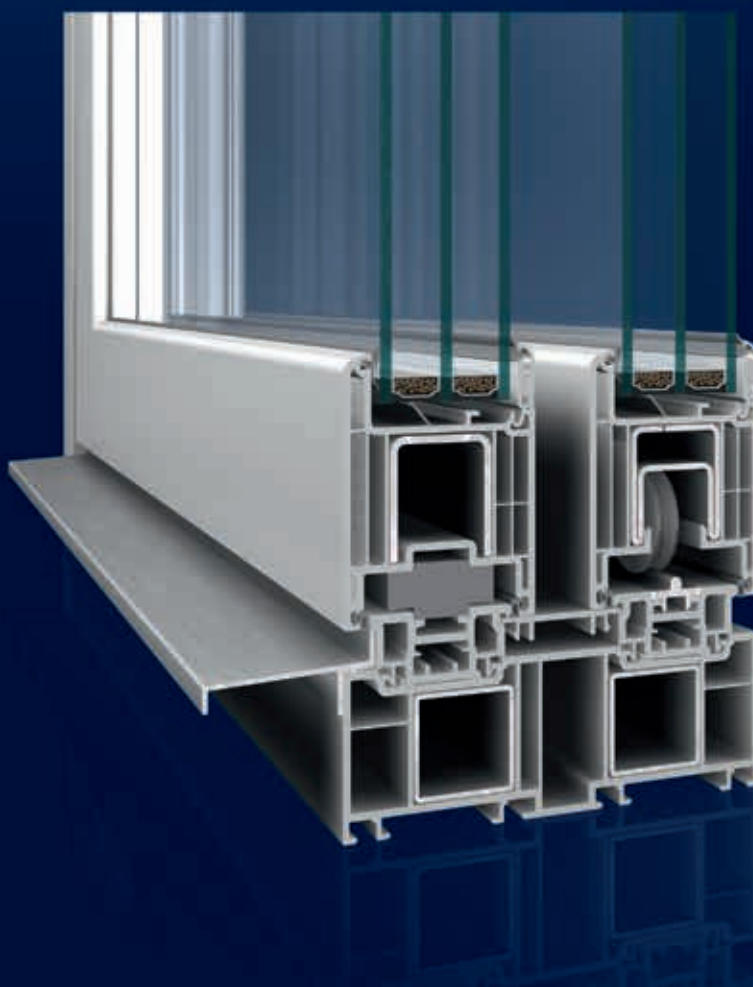

Inoutic Hebeschiebetür

Hebeschiebetüren von Inoutic vereinen die Wohnqualitäten einer offenen Architektur mit höchsten Ansprüchen an Sicherheit und Stabilität. Das zukunftssträchtige System überzeugt durch ausgezeichneten Wetterschutz, bietet hervorragenden Bedienungskomfort und ermöglicht den Einsatz von Funktionsgläsern bis 52 mm – bei nur 76 mm Bautiefe.

Inoutic Hebeschiebetür

Hebeschiebetür
Abb.: 1:1,5

- 01 Bis zu 52 mm-Verglasung:** Aufnahme besonders leistungsfähiger Funktionsgläser möglich / hoher Schallschutz bis Klasse 4 gemäß Schallschutzrichtlinien
- 02 Hybrid-Glasleistenrasterung:** Sowohl 1- Fuß- als auch 2-Fuß-Glasleiste einsetzbar
- 03 Starke, formschlüssige Armierungen:** Stabile Rahmen- und Flügelkonstruktion. Direkte Lastabtragung durch speziell geformte Stahlverstärkung
- 04 Aufrüstung zu Sicherheitsfenstern möglich:** Hoher Einbruchschutz mit speziellen Beschlägen und Sicherheitsglas (RC2)
- 05 Zusatzversteifung:** Geschosshohe Elemente realisierbar

- 06 Beschläge:** Hohe Funktionalität / Befestigung durch drei PVC-Wandungen und Stahl
- 07 Druckfreie Entwässerung:** Maximale Schlagregendichtheit
- 08 Zusätzliche patentierte Dichtung im Glasfalz und zwei umlaufende Dichtungen, geschäumt und hochwärmedämmend:** Hervorragende Wind- und Schlagregendichtheit
- 09 Gerade Falzausbildung:** Optimale Lastabtragung hoher Glasgewichte
- 10 5-Kammer-Technik:** Exzellente Wärmedämmung / U_f-Wert 1,3 W/m²K
- 11 Flügelbautiefe 76 mm:** Beste Wärmedämmung für Heizkosteneinsparung

- 12 Zusatzprofile aufrastbar:** Passende Anschlusslösung für jede bauliche Situation
- 13 20-Grad-Schrägen und Rundungen:** Guter Wasserablauf / harmonisches Design
- 14 Designmöglichkeiten:** Große Auswahl an Dekoren und Farben / erhältlich in Uni- und Holzdekor, mit Perlstruktur und im Metalliclook / optional auch mit Alu-Vorsetzschale
- 15 Glasteilende Sprossen realisierbar**